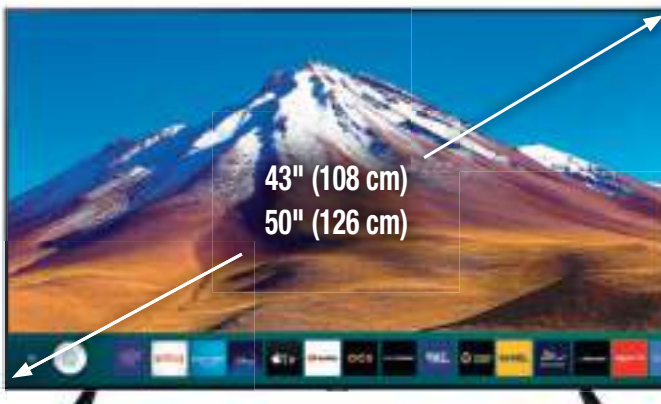

TV LED
SAMSUNG **449€ 549€**

UE43TU7025 (43" - 108 cm)
UE50TU7025 (50" - 126 cm)
4K UHD. SmartTV. HDR10+. HLG. Compatible con asistentes de voz: Bixby, Google y Alexa. Cód. 125177/125265