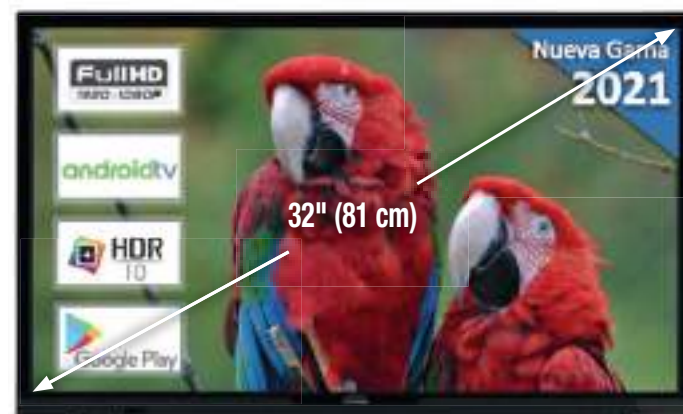

TV LED
ELECTRONIA **219€**

LD32AND
32" - 81 cm. FullHD. Android TV. HDR10. HLG. Dolby Audio Processing. Chromecast Integrado. WIFI. Bluetooth. USB Rec&Play. Cód. 126151