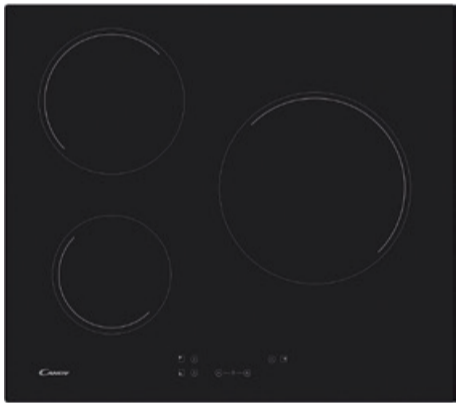

ENCIMERA
CANDY

CH63CC/4U2
Vidrocerámica. 3 zonas. Panel de mandos central. Cód. 127925