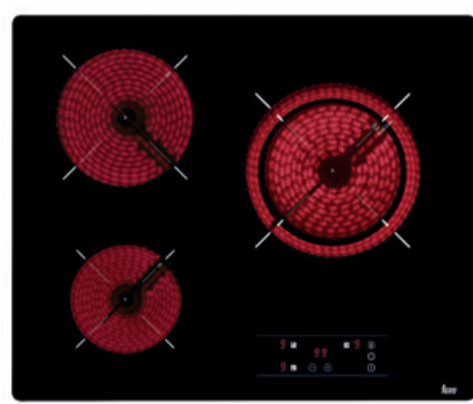

ENCIMERA
TEKA

TB6315
Vidrocerámica. 3 zonas. Sin marco. Control táctil. Función cronómetro. Función golpe de cocción. Cód. 90992