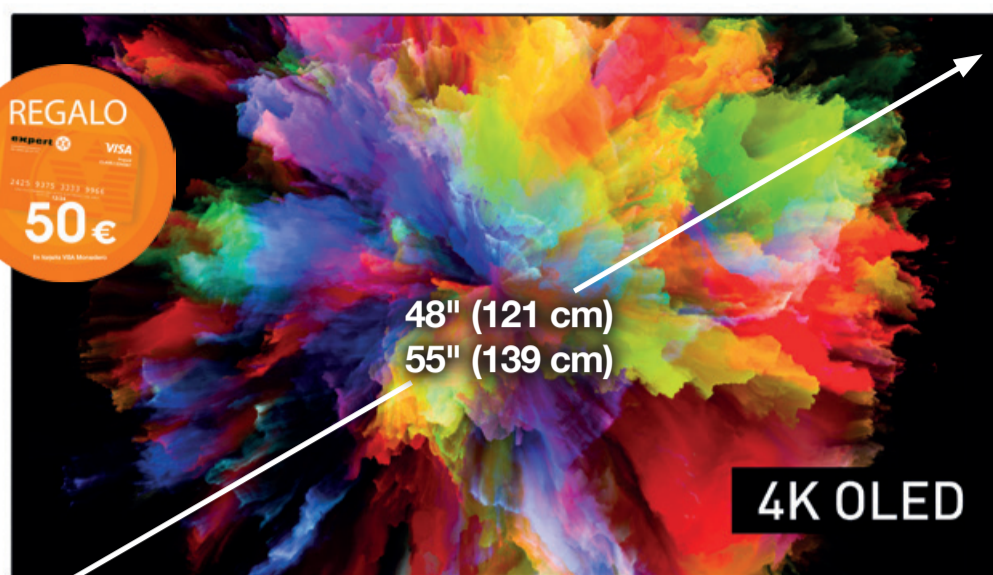

48" (121 cm)  
55" (139 cm)

**4K OLED**

**979€**  
TV-48Z80AEZ

**999€**  
TV-55Z80AEZ

TV OLED  
**PANASONIC**

**TV-48Z80AEZ (48" - 121 cm.)**  
**TV-55Z80AEZ (55" - 139 cm.)**

OLED 4K. SmartTV con tecnología Fire TV. Procesador HCX. HDR10+/HDR10/HLG/Dolby Vision. Sonido envolvente profesional. Bluetooth. Cód. 134485/134484